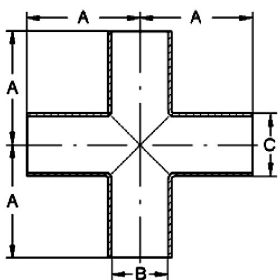

Ähnlich DIN 11852

Y-Bogen DIN

DN	A	B	C	D		AISI304		AISI316L-1.4404	
15	34	16	19	35		534931	75,70	535031	97,40
20	39	20	23	40		534932	76,90	539532	143,90
25	49	26	29	50		539433	78,80	539533	88,60
32	54	32	35	55		539434	88,40	539534	95,50
40	59	38	41	60		539435	89,70	539535	110,40
50	69	50	53	70		539436	106,50	539536	126,20
65	80	66	70	80		534937	129,10	535037	149,20
80	90	81	85	90		534938	165,30	535038	241,80
100	100	100	104	100		534939	221,80	535039	252,60
125	186,5	125	129	187,5		534941	Anfrage	535041	Anfrage
150	224	150	154	225		534942	Anfrage	535042	Anfrage

Ähnlich DIN 11852

Y-Bogen Zoll

DN	A	B	C	D		AISI304		AISI316L-1.4404	
1"	26,5	22,9	25,4	27,5		561503	87,30	561603	111,70
1,5"	44	35,1	38,1	45		561504	100,40	561604	133,80
2"	66,5	47,8	50,8	67,5		561505	120,50	561605	149,90
2,5"	81,5	60,5	63,5	82,5		561506	153,90	561606	192,80
3"	94	72,1	76,1	95		561507	216,50	561607	292,20
4"	132,5	97,6	101,6	133,5		561508	293,10	561608	368,40

Ähnlich DIN 11852

Kreuzstück DIN

DN	A	B	C			AISI304		AISI316L-1.4404	
15	35	16	19			560131	65,80	560231	101,40
20	40	20	23			560132	66,90	560232	102,60
25	50	26	29			560133	59,50	560233	91,10
32	55	32	35			560134	69,60	560234	96,20
40	60	38	41			560135	72,40	560235	110,30
50	70	50	53			560136	74,30	560236	119,20
65	80	66	70			536537	84,40	536637	197,80
80	90	81	85			536538	102,20	536638	222,70