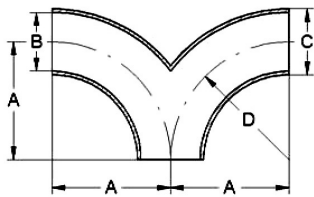

Schweißfittings DIN 11852

Art.Nr. EUR Art.Nr. EUR

T-Bogen Zoll

DN	A	B	C	D		AISI304		AISI316L-1.4404	
1"	26,5	22,9	25,4	27,5		561303	96,70	561403	141,70
1,5"	44	35,1	38,1	45		561304	104,10	561404	155,90
2"	66,5	47,8	50,8	67,5		561305	118,20	561405	166,60
2,5"	81,5	60,5	63,5	82,5		561306	154,90	561406	210,20
3"	94	72,1	76,1	95		561307	208,60	561407	281,40
4"	132,5	97,6	101,6	133,5		561308	261,70	561408	352,20

Ähnlich DIN 11852

Y-Bogen DIN

DN	A	B	C	D		AISI304		AISI316L-1.4404	
15	34	16	19	35		534931	75,70	535031	97,40
20	39	20	23	40		534932	76,90	539532	143,90
25	49	26	29	50		539433	78,80	539533	88,60
32	54	32	35	55		539434	88,40	539534	95,50
40	59	38	41	60		539435	89,70	539535	110,40
50	69	50	53	70		539436	106,50	539536	126,20
65	80	66	70	80		534937	129,10	535037	149,20
80	90	81	85	90		534938	165,30	535038	241,80
100	100	100	104	100		534939	221,80	535039	252,60
125	186,5	125	129	187,5		534941	Anfrage	535041	Anfrage
150	224	150	154	225		534942	Anfrage	535042	Anfrage

Ähnlich DIN 11852

Y-Bogen Zoll

DN	A	B	C	D		AISI304		AISI316L-1.4404	
1"	26,5	22,9	25,4	27,5		561503	87,30	561603	111,70
1,5"	44	35,1	38,1	45		561504	100,40	561604	133,80
2"	66,5	47,8	50,8	67,5		561505	120,50	561605	149,90
2,5"	81,5	60,5	63,5	82,5		561506	153,90	561606	192,80
3"	94	72,1	76,1	95		561507	216,50	561607	292,20
4"	132,5	97,6	101,6	133,5		561508	293,10	561608	368,40

Ähnlich DIN 11852

Kreuzstück DIN

DN	A	B	C			AISI304		AISI316L-1.4404	
15	35	16	19			560131	65,80	560231	101,40
20	40	20	23			560132	66,90	560232	102,60
25	50	26	29			560133	59,50	560233	91,10
32	55	32	35			560134	69,60	560234	96,20
40	60	38	41			560135	72,40	560235	110,30
50	70	50	53			560136	74,30	560236	119,20
65	80	66	70			536537	84,40	536637	197,80
80	90	81	85			536538	102,20	536638	222,70