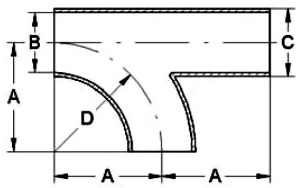

Schweißfittings DIN 11852

Art.Nr. EUR Art.Nr. EUR

T-Bogen Zoll

DN	A	B	C	D		AISI304		AISI316L-1.4404	
1"	26,5	22,9	25,4	27,5		561303	96,70	561403	141,70
1,5"	44	35,1	38,1	45		561304	104,10	561404	155,90
2"	66,5	47,8	50,8	67,5		561305	118,20	561405	166,60
2,5"	81,5	60,5	63,5	82,5		561306	154,90	561406	210,20
3"	94	72,1	76,1	95		561307	208,60	561407	281,40
4"	132,5	97,6	101,6	133,5		561308	261,70	561408	352,20

Ähnlich DIN 11852

Y-Bogen DIN

DN	A	B	C	D		AISI304		AISI316L-1.4404	
15	34	16	19	35		534931	75,70	535031	97,40
20	39	20	23	40		534932	76,90	539532	143,90
25	49	26	29	50		539433	78,80	539533	88,60
32	54	32	35	55		539434	88,40	539534	95,50
40	59	38	41	60		539435	89,70	539535	110,40
50	69	50	53	70		539436	106,50	539536	126,20
65	80	66	70	80		534937	129,10	535037	149,20
80	90	81	85	90		534938	165,30	535038	241,80
100	100	100	104	100		534939	221,80	535039	252,60
125	186,5	125	129	187,5		534941	Anfrage	535041	Anfrage
150	224	150	154	225		534942	Anfrage	535042	Anfrage

Ähnlich DIN 11852

Y-Bogen Zoll

DN	A	B	C	D		AISI304		AISI316L-1.4404	
1"	26,5	22,9	25,4	27,5		561503	87,30	561603	111,70
1,5"	44	35,1	38,1	45		561504	100,40	561604	133,80
2"	66,5	47,8	50,8	67,5		561505	120,50	561605	149,90
2,5"	81,5	60,5	63,5	82,5		561506	153,90	561606	192,80
3"	94	72,1	76,1	95		561507	216,50	561607	292,20
4"	132,5	97,6	101,6	133,5		561508	293,10	561608	368,40

Ähnlich DIN 11852

Kreuzstück DIN

DN	A	B	C			AISI304		AISI316L-1.4404	
15	35	16	19			560131	65,80	560231	101,40
20	40	20	23			560132	66,90	560232	102,60
25	50	26	29			560133	59,50	560233	91,10
32	55	32	35			560134	69,60	560234	96,20
40	60	38	41			560135	72,40	560235	110,30
50	70	50	53			560136	74,30	560236	119,20
65	80	66	70			536537	84,40	536637	197,80
80	90	81	85			536538	102,20	536638	222,70