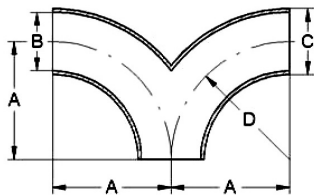

Schweißfittings DIN 11852

Art.Nr. EUR Art.Nr. EUR

T-Bogen Zoll

DN	A	B	C	D		AISI304		AISI316L-1.4404	
1"	26,5	22,9	25,4	27,5		561303	96,70	561403	141,70
1,5"	44	35,1	38,1	45		561304	104,10	561404	155,90
2"	66,5	47,8	50,8	67,5		561305	118,20	561405	166,60
2,5"	81,5	60,5	63,5	82,5		561306	154,90	561406	210,20
3"	94	72,1	76,1	95		561307	208,60	561407	281,40
4"	132,5	97,6	101,6	133,5		561308	261,70	561408	352,20

Ähnlich DIN 11852

Y-Bogen DIN

DN	A	B	C	D		AISI304		AISI316L-1.4404	
15	34	16	19	35		534931	75,70	535031	97,40
20	39	20	23	40		534932	76,90	539532	143,90
25	49	26	29	50		539433	78,80	539533	88,60
32	54	32	35	55		539434	88,40	539534	95,50
40	59	38	41	60		539435	89,70	539535	110,40
50	69	50	53	70		539436	106,50	539536	126,20
65	80	66	70	80		534937	129,10	535037	149,20
80	90	81	85	90		534938	165,30	535038	241,80
100	100	100	104	100		534939	221,80	535039	252,60
125	186,5	125	129	187,5		534941	Anfrage	535041	Anfrage
150	224	150	154	225		534942	Anfrage	535042	Anfrage

Ähnlich DIN 11852

Y-Bogen Zoll

DN	A	B	C	D		AISI304		AISI316L-1.4404	
1"	26,5	22,9	25,4	27,5		561503	87,30	561603	111,70
1,5"	44	35,1	38,1	45		561504	100,40	561604	133,80
2"	66,5	47,8	50,8	67,5		561505	120,50	561605	149,90
2,5"	81,5	60,5	63,5	82,5		561506	153,90	561606	192,80
3"	94	72,1	76,1	95		561507	216,50	561607	292,20
4"	132,5	97,6	101,6	133,5		561508	293,10	561608	368,40